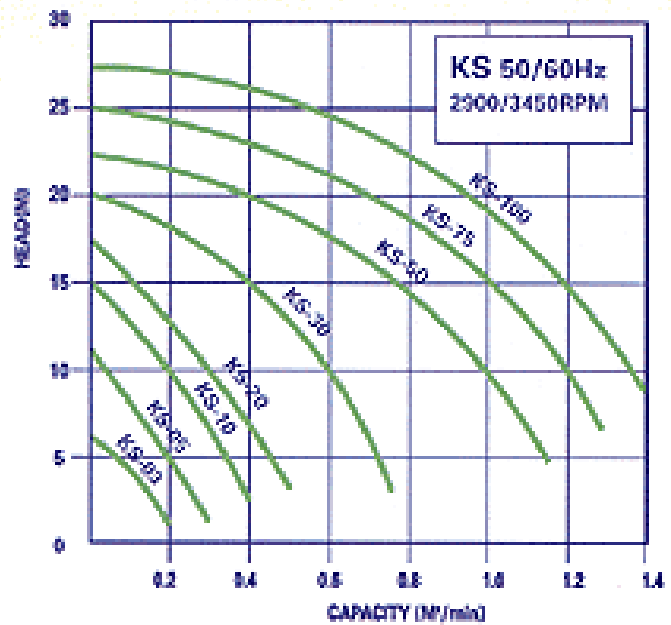

KS-08(T), 20(T)

คุณสมบัติพิเศษ

- ฝาบน และฝาหอยทำจากเหล็กหล่อ
- ระบบน้ำมันหล่อเย็น และโอเวอร์โหลดในตัว
- เสื้อกลาง เพลลาและตะแกรงกรองทำจากสแตนเลส
- คลັบลูกปืน NTN สายไฟรับเบอร์ใต้น้ำของสเปน
- Protection IP 68 Insulation F class

ประโยชน์การใช้งาน

Performance Curve

สำหรับสูบน้ำถ่ายเทน้ำปริมาณมาก การดูดถ่ายเทน้ำท่วมขัง งานสูบน้ำให้สวนเกษตร ไร่ นา ฯลฯ

Model รุ่น	Mode ระบบ	Discharge ท่อส่ง (Inch)	Output กำลัง		Voltage ไฟ (Volt)	Revolution ความเร็วรอบ (RPM)	Max. Head ส่งสูงสุด (เมตร)	Max. Capacity ปริมาณน้ำสูงสุด (ลิตร/นาที)	Rated		Cable สายไฟ (เมตร)	Weight น้ำหนัก (ก.ก.)
			(HP)	(W)					ส่งสูง (เมตร)	ปริมาณน้ำ (ลิตร/นาที)		
KS-08	Manual	3"	1	750	380V	2850	14	400	6	250	6	26
KS-08T					200-240V				10	300		
KS-20		3"	2	1500	380V		17	500	10	300	6	32
KS-20T					200-240V				10	300		