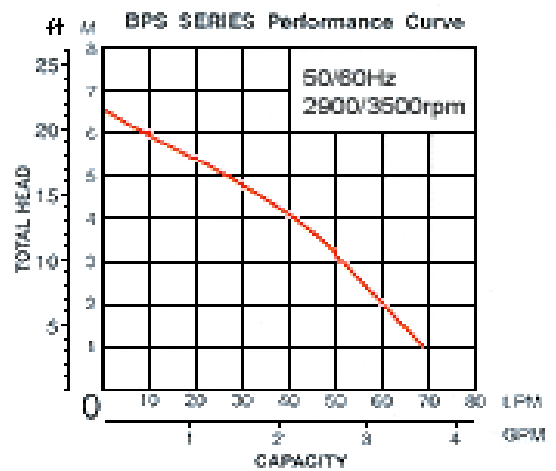

คุณภาพระดับมืออาชีพ
PROFESSIONAL QUALITY

ปั๊มจุ่มไฟฟ้าเอนกประสงค์

Thermoplastic Utility Submersible Pump

ระบบปลั๊กเสียบ
กันน้ำเข้ามอเตอร์

ออกแบบเป็นเล็ค
คู่น้ำได้แข็งแรงสุด ๆ
ถึงระดับ 3 มม

BPS-120

เลือกปั๊มทำจาก
เทอร์โมพลาสติก
แบบเหนียวพิเศษ
ทนทานสุด ๆ

BPS-120A

วัสดุอุปกรณ์ที่เปี่ยมด้วยคุณภาพ

- * เลือกปั๊มทำจากเทอร์โมพลาสติกกันไฟแบบเหนียว(Non-corrosive Super-tough Glass Reinforced Thermoplastic)
- * มีโอเวอร์โหลตในตัว * Protection IP 68 * Insulation F class
- * ตลับลูกปืน NTN สายไฟรับเบอร์ใต้น้ำของสเปน(Spanish Under-water Rubber Cable) ตามมาตรฐานความปลอดภัยของสหรัฐฯ
- * รุ่นอัตโนมัติ ลูกลอยสวิทช์หน้าสัมผัสทองขาวใหญ่ มาตรฐานใช้-ได้มากกว่า 50,000 ครั้ง คุณภาพเยี่ยม

ประโยชน์การใช้งาน

สำหรับสูบน้ำเอนกประสงค์ในครัวเรือน การดูดถ่ายเทน้ำท่วมขัง บ่อเลี้ยงสัตว์น้ำ ทำน้ำพุ น้ำตกในสวนหย่อม ฯลฯ

Model รุ่น	Mode ระบบ	Discharge ท่อส่ง (Inch)	Output กำลัง		Voltage ไฟ (Volt)	Revolution ความเร็วรอบ (RPM)	Max. Head ส่งสูงสุด (เมตร)	Max. Capacity ปริมาณน้ำสูงสุด (ลิตร/นาที)	Rated		Cable สายไฟ (เมตร)	Weight น้ำหนัก (ก.ก.)
			(HP)	(W)					ส่งสูง (เมตร)	ปริมาณน้ำ (ลิตร/นาที)		
BPS-120	Manual	1"	1/6	120	200-240V	2850	6.5	90	3	68	3	2.8
BPS-120A	Auto				50Hz							3.2